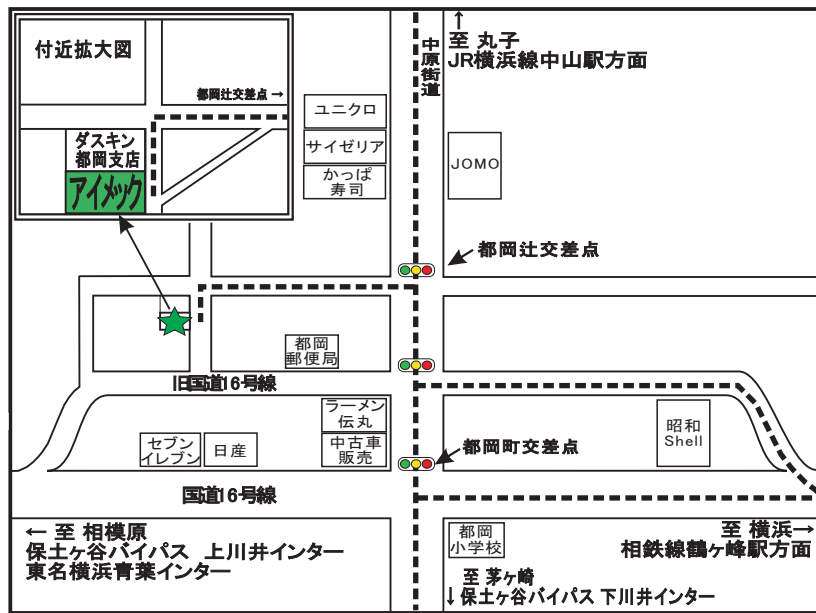

アイメック案内地図

概略図

近郊図

交通手段： 横浜線「中山駅」、相鉄線「鶴ヶ峰駅」よりタクシーで10分です。

- ◎ 新幹線 「新横浜」下車 乗換え、横浜線「中山」下車 約15分
- ◎ 京浜東北線 「東神奈川」乗換え、横浜線「中山」下車 約17分
- 「横浜」乗換え、相鉄線「鶴ヶ峰」下車 約17分
- ◎ 東急東横線 「菊名」乗換え、横浜線「中山」下車 約11分
- ◎ 小田急線 「町田」乗換え、横浜線「中山」下車 約12分
- ◎ 羽田空港 「羽田空港」→「新横浜」直通バス 乗換え、横浜線「中山」下車 約55分
- ◎ 自動車 「東名」横浜町田出口から 保土ヶ谷BP横須賀方面「下川井」出口、中原街道丸子方面
- 「首都高」狩場線から 保土ヶ谷BP相模原方面「下川井」出口、中原街道丸子方面